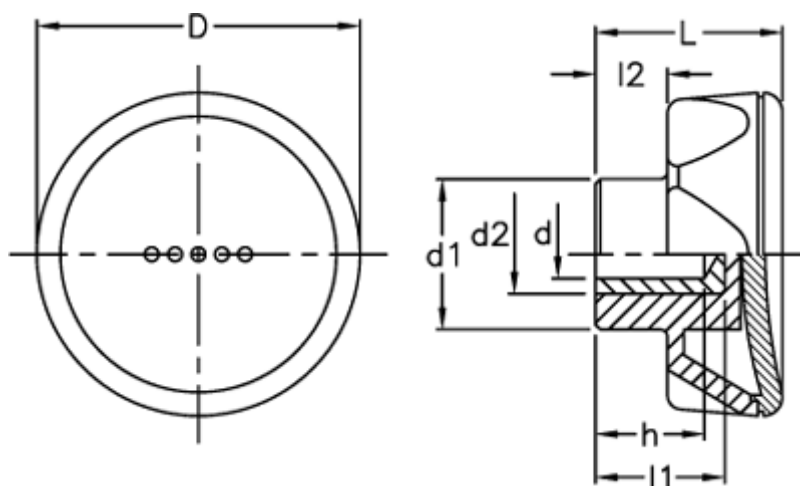

Varenummer: 23052212062  
Beskrivelse: E+G Drejeknop  
ELK.45-A8-C2 orange dækkappe

## Mål

D	= 45
d1	= 21.0
d2	= 14
d H9	= 8
h	= 14
L	= 26
l1	= 19
l2	= 10